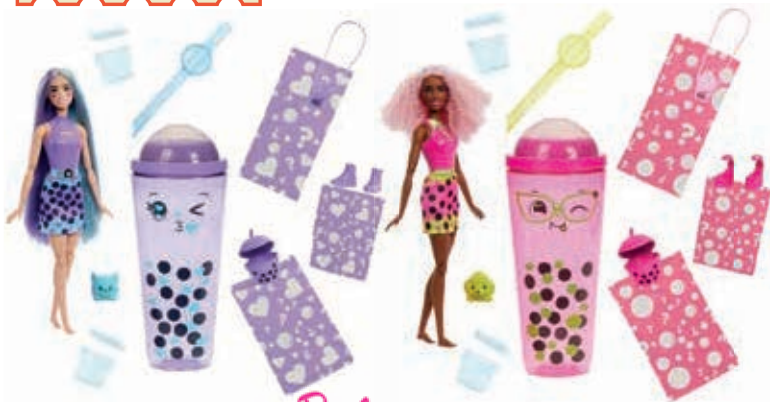

+3 años
25'99 €/u.

Barbie
POP REVEAL
VASO BURBUJAS
r. 98507